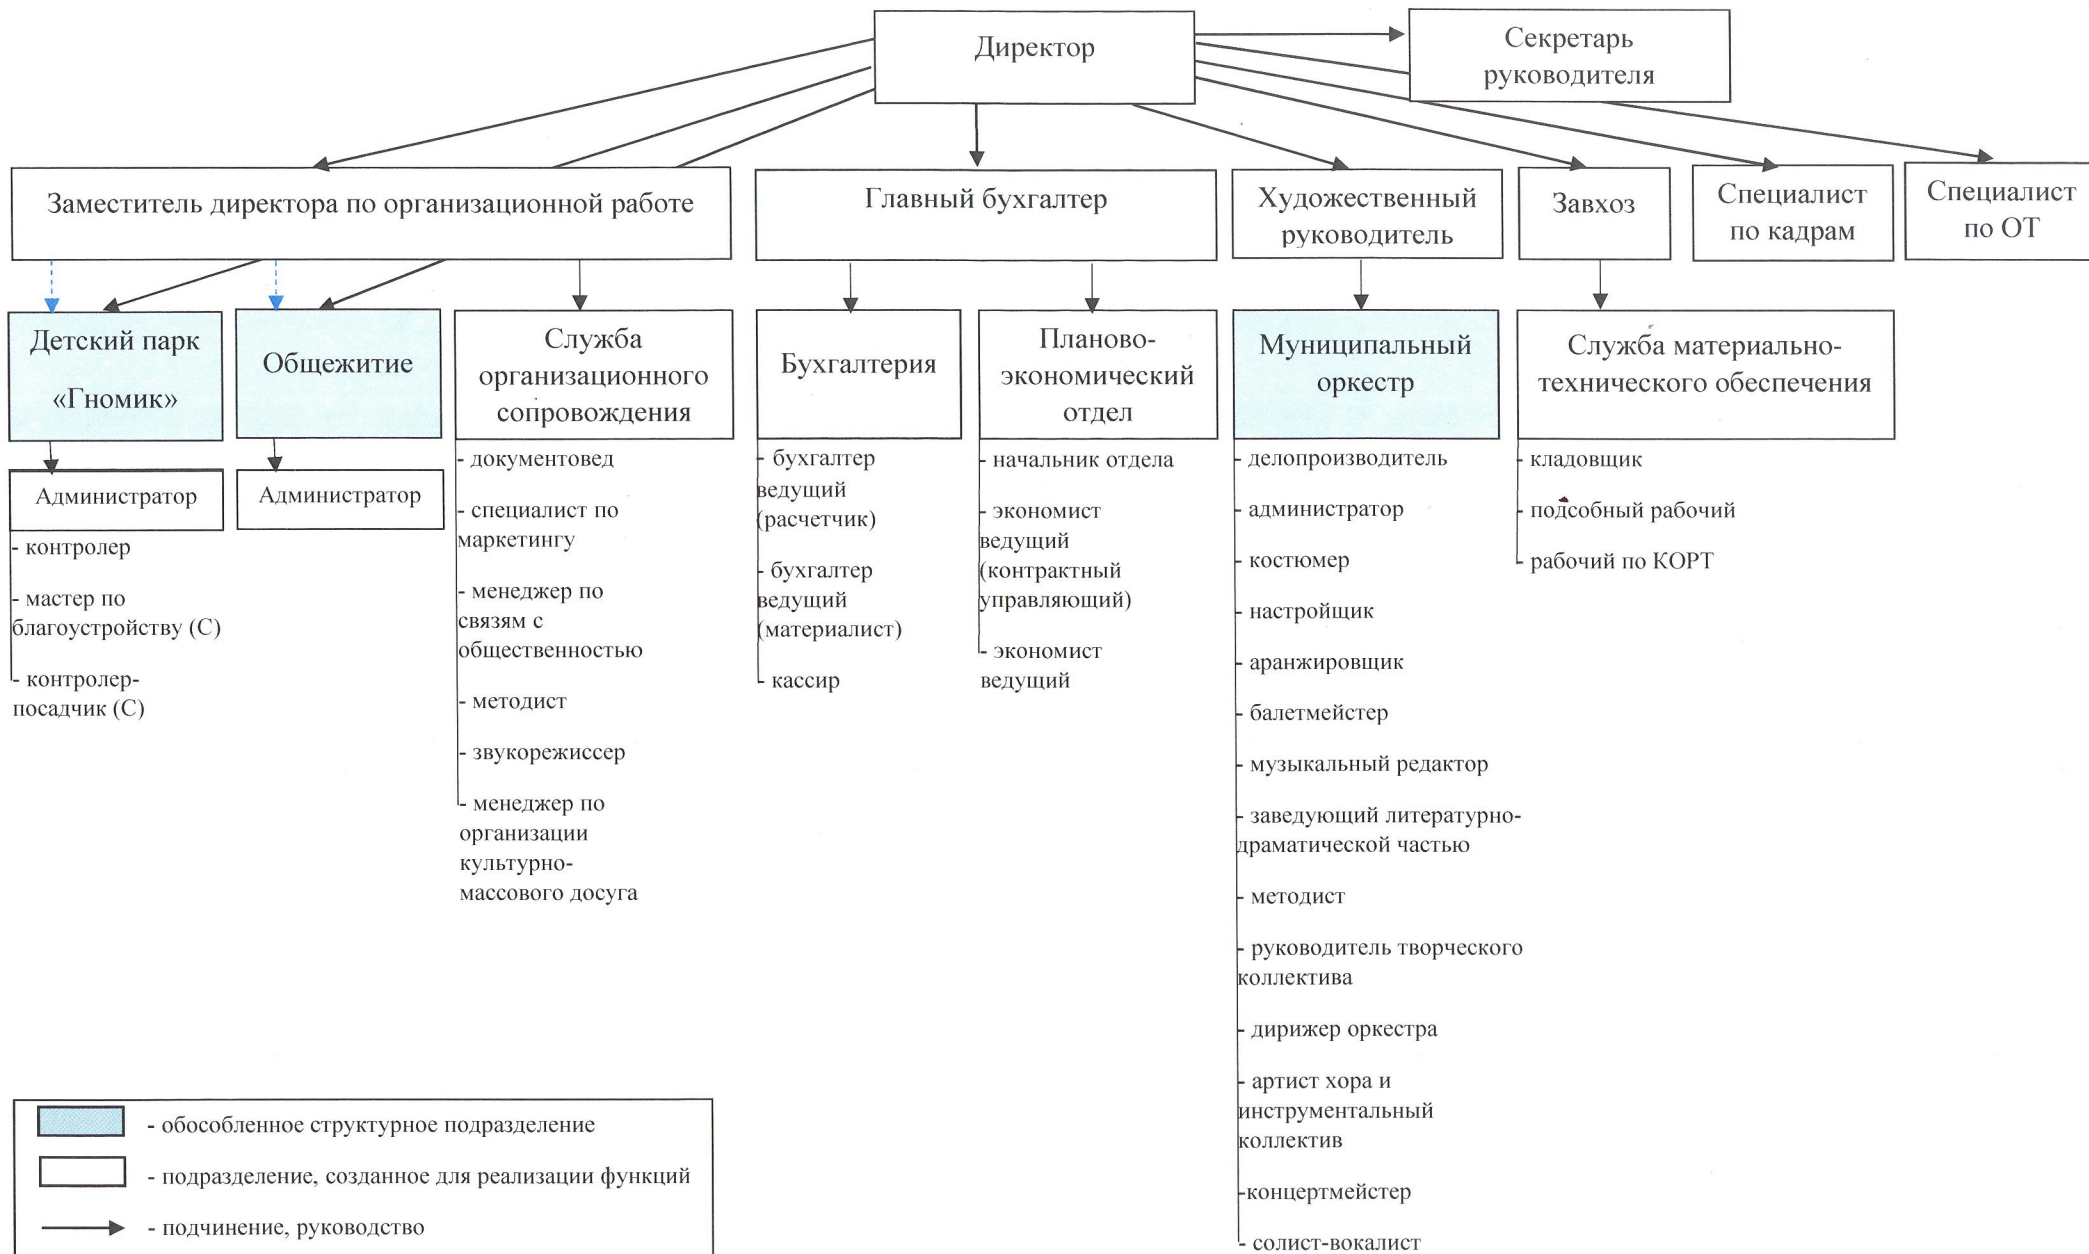

СТРУКТУРА УПРАВЛЕНИЯ МБУ «ЦЕНТР МУЗЫКАЛЬНОГО ИСКУССТВА И КУЛЬТУРЫ»

- обособленное структурное подразделение
- подразделение, созданное для реализации функций
- - подчинение, руководство
- - кураторство деятельности